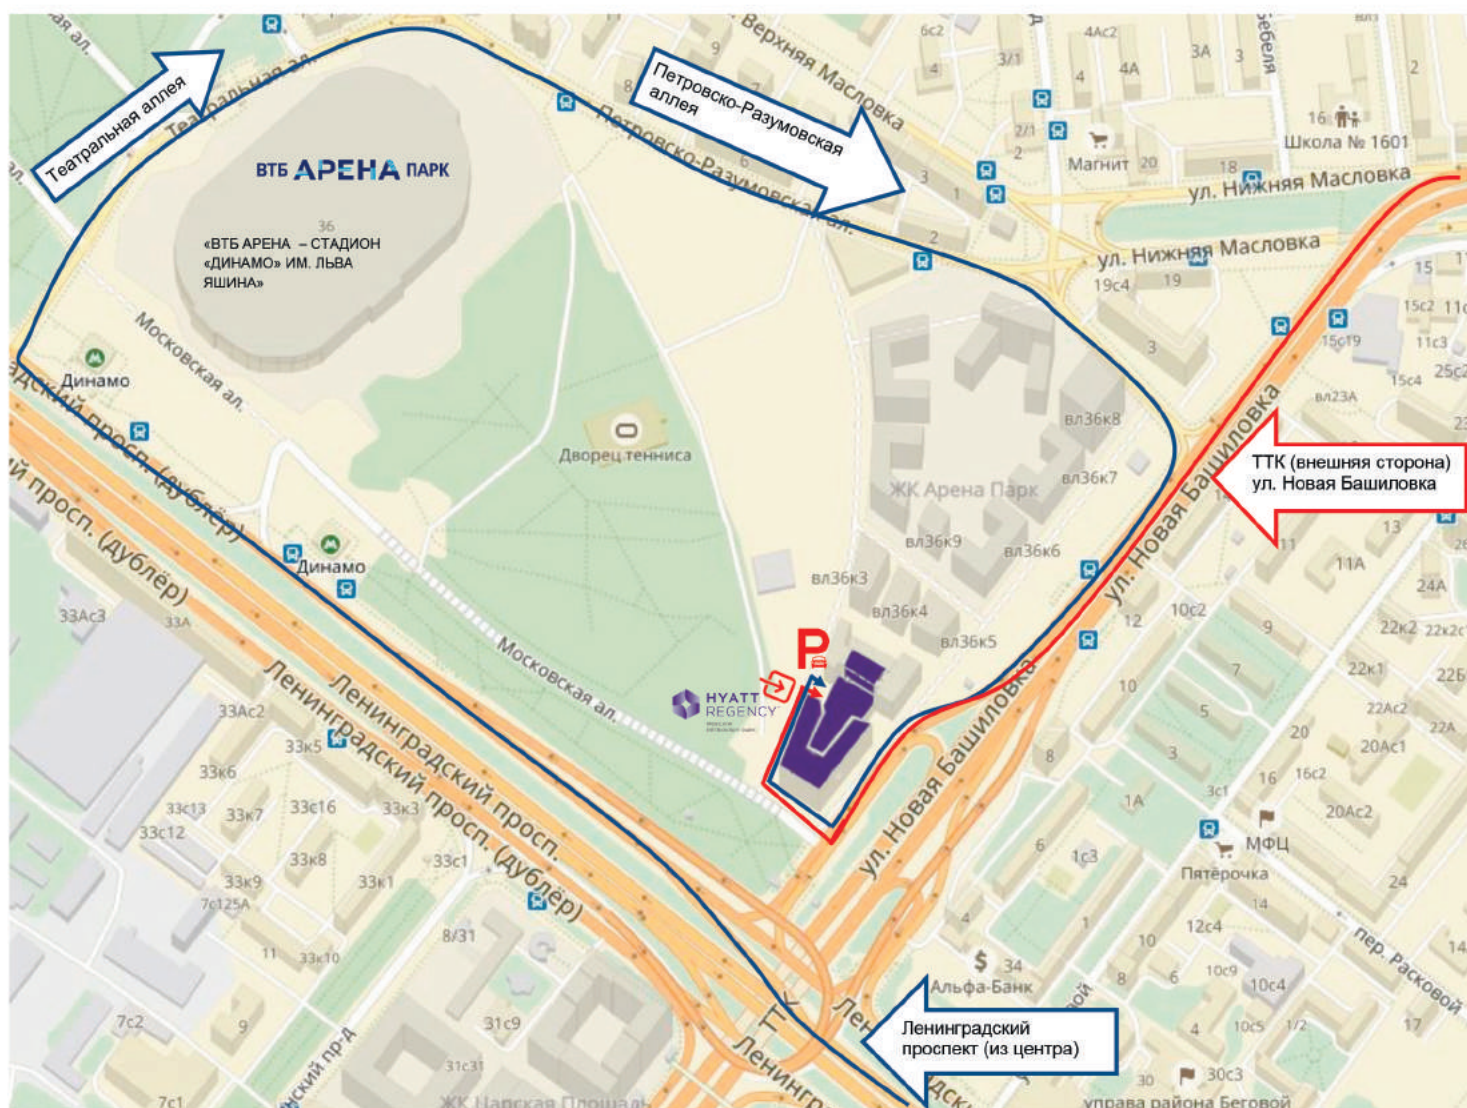

ПАМЯТКА УЧАСТНИКА

СЕМИНАР
ЛИДИИ СИМОНОВОЙ

19 МАРТА

СХЕМА ПРОЕЗДА НА СЕМИНАР

ЗАЛ "BALLROOM REGENCY", 2 ЭТАЖ, "ХЯТТ РИДЖЕНСИ МОСКВА ПЕТРОВСКИЙ ПАРК"
МОСКВА, ЛЕНИНГРАДСКИЙ ПРОСПЕКТ, Д.36, СТР. 33 | +7 919 139 56 33 - **КУРАТОР, ЕЛЕНА**

ДИНАМО 

 ДРЕСС-КОД: ЧЕРНЫЙ, БЕЛЫЙ, КРАСНЫЙ

ПАРКОВКА

1200 РУБЛЕЙ/СУТКИ ИЛИ 250 РУБЛЕЙ/ЧАС (ВЪЕЗД В ПОДЗЕМНЫЙ ПАРКИНГ ПО СХЕМЕ (СМ. ВЫШЕ), ОПЛАТА НА ВЫЕЗДЕ)

ТАЙМИНГ

СБОР ГОСТЕЙ: **9:00** МСК

НАЧАЛО СЕМИНАРА: **10:00** МСК